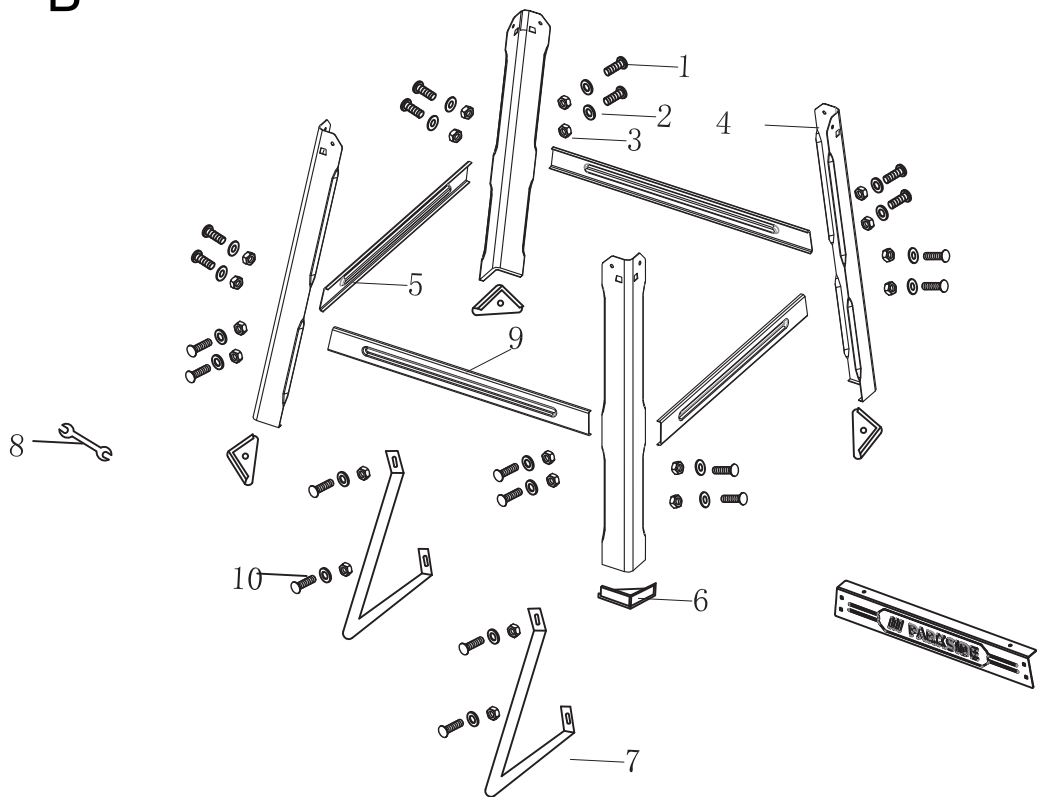

B

Ersatzteile / Spare parts
PTKS2000F4

 Tischkreissäge
table saw

 3901326974
0110

update:

Skizze	Art.Nr.	Benennung	description	
A	1	3901326001	Schalterbox	cable box
A	2	3901326002	Geschwindigkeitsschalter	swith of speed K55/2
A	3	40280168	Überlastschalter	overload switch (10A)
A	5	3906401014	Kondensator	capacitor
A	9	5901313027	Ein- / Ausschalter	swith KJD17
A	10	3901326003	Tischverlängerungsplatte	rear working table
A	11-19,183	3901326004	Handrad	big handwheel assy
A	26	3901326005	Gestellverbindung links vorn	joint 1 left
A	27	3901326006	Gestellverbindung rechts vorn	joint 1 right
A	30	3901326007	Gestellverbindung links hinten	joint 2 left
A	31	3901326008	Gestellverbindung rechts hinten	joint 2 right
A	35	53206208	Schiebestock	push stick
A	43	3901326009	Klemmhebel	pressure handle
A	64	3901326010	Tischverbreiterungsstütze kurz	support bar for right extension table
A	66	5901316005	Auswurfkanal	output guard
A	73, 74, 75	5901316028	Abdeckung	adjustable board, small pressure board, torsion
A	78	3901326011	Tischverbreiterungsplatte	extension table
A	79	3901326012	Tisch	working table
A	81,39	5901316008	Tischeinlage	kerf board
A	83	5901316009	Sägeblattflansch außen	outer flange
A	87	3901326013	Distanzring	saw balde location ring
A	88	5901316010	Sägeblattflansch innen	inner flange
A	112	5901316011	Kohlebürstensatz (=2 Stück)	carbon brush
A	113	5901316012	Kohlebürstenabdeckung	carbon brush cap
A	122	3901326014	Spaltkeil	riving knife
A	126,185	3901326015	Spaltkeilaufnahme	riving knife pressure board(1)
A	127	3901326016	Spaltkeilbefestigung	riving knife pressure board(2)
A	131	3901326017	Anschlagprofilkappe rechts	end cover right
A	132	3901326018	Anschlagprofilkappe links	end cover left
A	136	3901326019	Anschlagprofilverbindung links	small jointer 1 of rail left
A	137	3901326020	Skala	scale long
A	140-146,148-152,176,181,182,24	3901326021	Querschneidlehre	mitre gauge assy
A	153-161,163,164,187,45,67,16	3901326022	Längsanschlag kpl.	fence assy
A	166-168,170-174,176	5901316025	Laser	laser assy
A	180	3901326023	Tischverlängerungsstütze	support bar for rear extension table
A	186	3901326024	Tischverbreiterungsstütze lang	support bar for left extension table
A	187-193,147,45	3901326025	Sägeblattschutz kpl.	blade cover assy
A	197	3901326026	Spänesack	dust bag
B	1-3,10	3901326027	Schraubenbeutel Untergestell	screw bag for base frame
B	4	3901326028	Gestellfuß	leg
B	5	3901326029	Querstrebe kurz	strut short
B	6	3901326030	Gummifuß	rubber foot
B	7	3901326031	Gestellbügel	anti-tipper
B	9	3901326032	Querstrebe lang	strut long